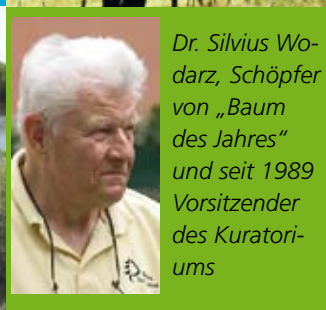

**ROBIN WOOD**  
ist seit 15 Jahresbäumen Mitglied im Kuratorium Baum des Jahres und gratuliert herzlich zum 20. Baum des Jahres

Kuratorium Baum des Jahres

1995

Spitzahorn

1996

Hainbuche

1997

Eberesche

1998

Wildbirne

1999

Silberweide

Dr. Silvius Wodarz, Schöpfer von „Baum des Jahres“ und seit 1989 Vorsitzender des Kuratoriums

2000

Sandbirke

2001